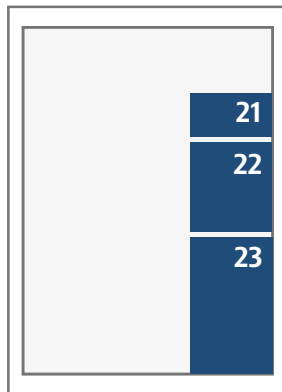

## Text och eftertext

Uppslag (520x372)

68 (248x372) Helsida

62 (248x88) Liggande kvartsida  
64 (248x178) Liggande halvsida

32 (122x88) Liggande åttondel  
34 (122x178) Stående kvartsida  
38 (122x360) Stående halvsida

## Text och eftertext

21 (80x43)  
22 (80x88)  
23 (80x133)

## Tillägg eftertext

11 (38x43) 22 (80x88)  
12 (38x88)  
13 (38x133)

## Första sidan

22 (80x88)  
42 (164x88)  
61 (248x43)

<b>Modul</b>			<b>Brutto Grundpris</b>	<b>Produktion</b>	<b>Ändring</b>
11	38x43	Modul x 1	625	500	100
12	38x88	Modul x 2	1 250	500	100
21	80x43	Modul x 2	1 250	500	100
13	38x133	Sextondel	1 875	500	100
22	80x88	Modul x 4	2 500	500	100
23	80x133	Åttondelsida	3 750	500	100
32	122x88	Åttondelsida	3 750	500	100
34	122x178	Kvartsida	7 500	500	100
62	248x88	Kvartsida	7 500	500	100
38	122x360	Halvsida	15 000	1 500	300
64	248x178	Halvsida	15 000	1 500	300
68	248x372	Helsida	30 000	1 500	300
Uppslag	520x372	Uppslag	60 000	1 500	300
Första sidan					
22	80x88		4 500	500	100
42	164x88		8 000	500	100
61 (F1)	248x43	Hel rink liten	7 680	500	100