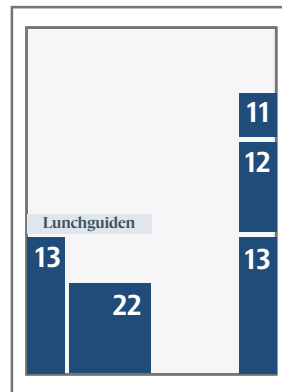

## Text och eftertext

Uppslag (520x372)

68 (248x372) Helsida

62 (248x88) Liggande kvartsida  
64 (248x178) Liggande halvsida

32 (122x88) Liggande åttondel  
34 (122x178) Stående kvartsida  
38 (122x360) Stående halvsida

## Text och eftertext

21 (80x43)  
22 (80x88)  
23 (80x133)

## Tillägg eftertext

11 (38x43) 22 (80x88)  
12 (38x88)  
13 (38x133)

## Första sidan

22 (80x88)  
42 (164x88)  
61 (248x43)

<b>Modul</b>			<b>Brutto Grundpris</b>	<b>Produktion</b>	<b>Ändring</b>
11	38x43	Modul x 1	625	500	100
12	38x88	Modul x 2	1 250	500	100
21	80x43	Modul x 2	1 250	500	100
13	38x133	Sextondel	1 875	500	100
22	80x88	Modul x 4	2 500	500	100
23	80x133	Åttondelsida	3 750	500	100
32	122x88	Åttondelsida	3 750	500	100
34	122x178	Kvartsida	7 500	500	100
62	248x88	Kvartsida	7 500	500	100
38	122x360	Halvsida	15 000	1 500	300
64	248x178	Halvsida	15 000	1 500	300
68	248x372	Helsida	30 000	1 500	300
Uppslag	520x372	Uppslag	60 000	1 500	300
Första sidan					
22	80x88		4 500	500	100
42	164x88		8 000	500	100
61 (F1)	248x43	Hel rink liten	7 680	500	100