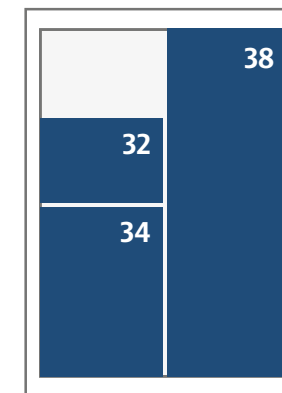

Annonsmoduler och priser 2021

Text och eftertext

Uppslag (520x372)

68 (248x372) Helsida

62 (248x88) Liggande kvartsida
64 (248x178) Liggande halvsida

32 (122x88) Liggande åttondel
34 (122x178) Stående kvartsida
38 (122x360) Stående halvsida

Text och eftertext

21 (80x43)
22 (80x88)
23 (80x133)

Tillägg eftertext

11 (38x43) 22 (80x88)
12 (38x88)
13 (38x133)

Första sidan

22 (80x88)
42 (164x88)
61 (248x43)

Modul			Brutto Grundpris	Produktion	Ändring
11	38x43	Modul x 1	625	500	100
12	38x88	Modul x 2	1 250	500	100
21	80x43	Modul x 2	1 250	500	100
13	38x133	Sextondel	1 875	500	100
22	80x88	Modul x 4	2 500	500	100
23	80x133	Åttondelsida	3 750	500	100
32	122x88	Åttondelsida	3 750	500	100
34	122x178	Kvartsida	7 500	500	100
62	248x88	Kvartsida	7 500	500	100
38	122x360	Halvsida	15 000	1 500	300
64	248x178	Halvsida	15 000	1 500	300
68	248x372	Helsida	30 000	1 500	300
Uppslag	520x372	Uppslag	60 000	1 500	300
Första sidan					
22	80x88		4 500	500	100
42	164x88		9 000	500	100
61 (F1)	248x43	Hel rink liten	7 680	500	100