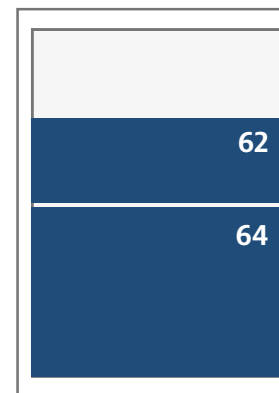

Annonsmoduler och priser 2021

Text och eftertext

Uppslag (520x372)

68 (248x372) Helsida

62 (248x88) Liggande kvartsida
64 (248x178) Liggande halvsida

32 (122x88) Liggande åttondel
34 (122x178) Stående kvartsida
38 (122x360) Stående halvsida

Text och eftertext

21 (80x43)
22 (80x88)
23 (80x133)

Tillägg eftertext

11 (38x43) 22 (80x88)
12 (38x88)
13 (38x133)

Första sidan

22 (80x88)
42 (164x88)
61 (248x43)

Modul			Brutto Grundpris	Produktion	Ändring
11	38x43	Modul x 1	625	500	100
12	38x88	Modul x 2	1 250	500	100
21	80x43	Modul x 2	1 250	500	100
13	38x133	Sextondel	1 875	500	100
22	80x88	Modul x 4	2 500	500	100
23	80x133	Åttondelsida	3 750	500	100
32	122x88	Åttondelsida	3 750	500	100
34	122x178	Kvartsida	7 500	500	100
62	248x88	Kvartsida	7 500	500	100
38	122x360	Halvsida	15 000	1 500	300
64	248x178	Halvsida	15 000	1 500	300
68	248x372	Helsida	30 000	1 500	300
Uppslag	520x372	Uppslag	60 000	1 500	300
Första sidan					
22	80x88		4 500	500	100
42	164x88		9 000	500	100
61 (F1)	248x43	Hel rink liten	7 680	500	100