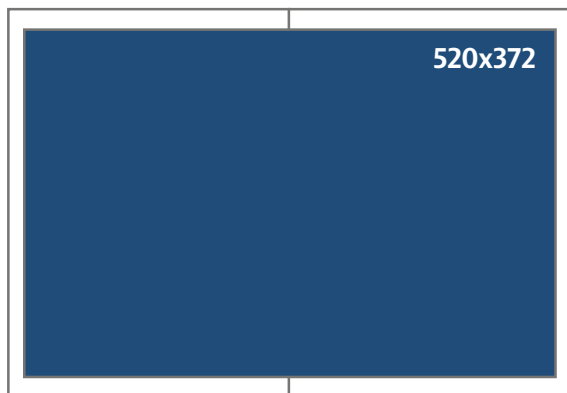

Annonsmoduler och priser 2021

Text och eftertext

Uppslag (520x372)

68 (248x372) Helsida

62 (248x88) Liggande kvartsida
64 (248x178) Liggande halvsida

32 (122x88) Liggande åttondel
34 (122x178) Stående kvartsida
38 (122x360) Stående halvsida

Text och eftertext

21 (80x43)
22 (80x88)
23 (80x133)

Tillägg eftertext

11 (38x43) 22 (80x88)
12 (38x88)
13 (38x133)

Första sidan

22 (80x88)
42 (164x88)
61 (248x43)

Modul			Brutto Grundpris	Produktion	Ändring
11	38x43	Modul x 1	625	500	100
12	38x88	Modul x 2	1 250	500	100
21	80x43	Modul x 2	1 250	500	100
13	38x133	Sextondel	1 875	500	100
22	80x88	Modul x 4	2 500	500	100
23	80x133	Åttondelsida	3 750	500	100
32	122x88	Åttondelsida	3 750	500	100
34	122x178	Kvartsida	7 500	500	100
62	248x88	Kvartsida	7 500	500	100
38	122x360	Halvsida	15 000	1 500	300
64	248x178	Halvsida	15 000	1 500	300
68	248x372	Helsida	30 000	1 500	300
Uppslag	520x372	Uppslag	60 000	1 500	300
Första sidan					
22	80x88		4 500	500	100
42	164x88		9 000	500	100
61 (F1)	248x43	Hel rink liten	7 680	500	100