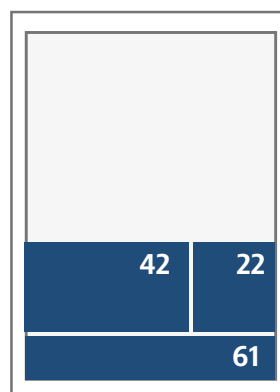

Text och eftertext

21 (80x43)
22 (80x88)
23 (80x133)

Tillägg eftertext

11 (38x43) 22 (80x88)
12 (38x88)
13 (38x133)

Första sidan

22 (80x88)
42 (164x88)
61 (248x43)

Modul			Brutto Grundpris	Produktion	Ändring
11	38x43	Modul x 1	625	500	100
12	38x88	Modul x 2	1 250	500	100
21	80x43	Modul x 2	1 250	500	100
13	38x133	Sextondel	1 875	500	100
22	80x88	Modul x 4	2 500	500	100
23	80x133	Åttondelsida	3 750	500	100
32	122x88	Åttondelsida	3 750	500	100
34	122x178	Kvartsida	7 500	500	100
62	248x88	Kvartsida	7 500	500	100
38	122x360	Halvsida	15 000	1 500	300
64	248x178	Halvsida	15 000	1 500	300
68	248x372	Helsida	30 000	1 500	300
Uppslag	520x372	Uppslag	60 000	1 500	300
Första sidan					
22	80x88		4 500	500	100
42	164x88		9 000	500	100
61 (F1)	248x43	Hel rink liten	7 680	500	100