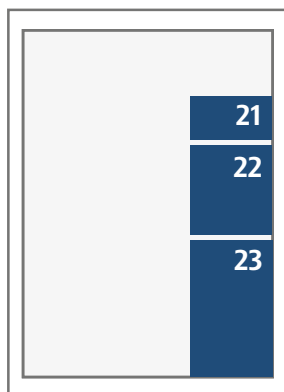

Annonsmoduler och priser 2021

Text och eftertext

Uppslag (520x372)

68 (248x372) Helsida

62 (248x88) Liggande kvartsida
64 (248x178) Liggande halvsida

32 (122x88) Liggande åttondel
34 (122x178) Stående kvartsida
38 (122x360) Stående halvsida

Text och eftertext

21 (80x43)
22 (80x88)
23 (80x133)

Tillägg eftertext

11 (38x43) 22 (80x88)
12 (38x88)
13 (38x133)

Första sidan

22 (80x88)
42 (164x88)
61 (248x43)

Modul			Brutto Grundpris	Produktion	Ändring
11	38x43	Modul x 1	625	500	100
12	38x88	Modul x 2	1 250	500	100
21	80x43	Modul x 2	1 250	500	100
13	38x133	Sextondel	1 875	500	100
22	80x88	Modul x 4	2 500	500	100
23	80x133	Åttondelsida	3 750	500	100
32	122x88	Åttondelsida	3 750	500	100
34	122x178	Kvartsida	7 500	500	100
62	248x88	Kvartsida	7 500	500	100
38	122x360	Halvsida	15 000	1 500	300
64	248x178	Halvsida	15 000	1 500	300
68	248x372	Helsida	30 000	1 500	300
Uppslag	520x372	Uppslag	60 000	1 500	300
Första sidan					
22	80x88		4 500	500	100
42	164x88		9 000	500	100
61 (F1)	248x43	Hel rink liten	7 680	500	100