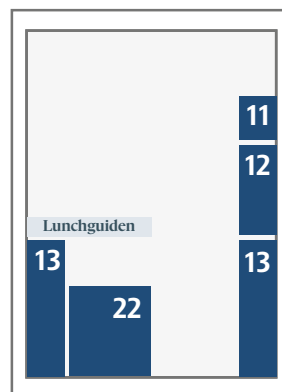

Annonsmoduler och priser 2021

Text och eftertext

Uppslag (520x372)

68 (248x372) Helsida

62 (248x88) Liggande kvartsida
64 (248x178) Liggande halvsida

32 (122x88) Liggande åttondel
34 (122x178) Stående kvartsida
38 (122x360) Stående halvsida

Text och eftertext

21 (80x43)
22 (80x88)
23 (80x133)

Tillägg eftertext

11 (38x43) 22 (80x88)
12 (38x88)
13 (38x133)

Första sidan

22 (80x88)
42 (164x88)
61 (248x43)

Modul			Brutto Grundpris	Produktion	Ändring
11	38x43	Modul x 1	625	500	100
12	38x88	Modul x 2	1 250	500	100
21	80x43	Modul x 2	1 250	500	100
13	38x133	Sextondel	1 875	500	100
22	80x88	Modul x 4	2 500	500	100
23	80x133	Åttondelsida	3 750	500	100
32	122x88	Åttondelsida	3 750	500	100
34	122x178	Kvartsida	7 500	500	100
62	248x88	Kvartsida	7 500	500	100
38	122x360	Halvsida	15 000	1 500	300
64	248x178	Halvsida	15 000	1 500	300
68	248x372	Helsida	30 000	1 500	300
Uppslag	520x372	Uppslag	60 000	1 500	300
Första sidan					
22	80x88		4 500	500	100
42	164x88		9 000	500	100
61 (F1)	248x43	Hel rink liten	7 680	500	100